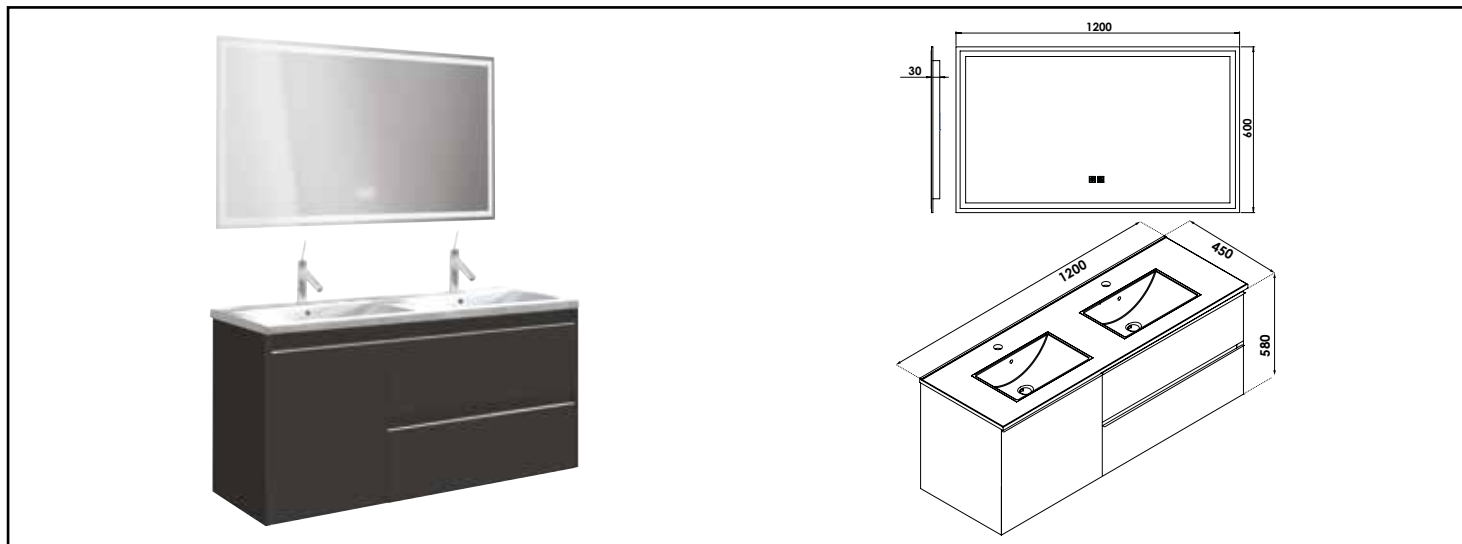

## MEUBLE À SUSPENDRE BOSTON - DIM : 120 CM - NOIR - MIROIR LED LAUSANE